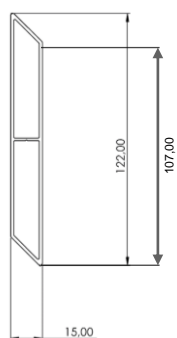

Kit d'entretoises

	Hauteur hors tout en mm (du sol au chapeau)
2 lames	290
3 lames	408
4 lames	526
5 lames	644
6 lames	762
7 lames	880
8 lames	998
9 lames	1 116
10 lames	1 234
11 lames	1 352
12 lames	1 470
13 lames	1 588
14 lames	1 706
15 lames	1 824
16 lames	1 942

4 coloris standards,
Palette RAL en option

Coloris non contractuels