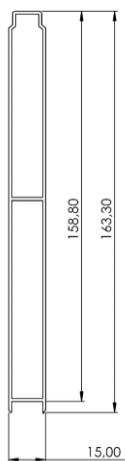

### Remplissages pleins

Lames de 160 mm.....	P 8
Lames de 160 mm pas de 80 mm.....	P 9

### Remplissages ajourés

Barreaux de 70 mm.....	P 11
Barreaux de 94 mm.....	P 12
Barreaux de 150 mm.....	P 13

### Sections :

Poteau droit : 81 x 53 mm, angles variables de +/- 15°

Poteau d'angle : 81 x 73 mm, angles variables de 60° à 120°

Demi-poteau : 20 x 53 mm, angles variables de +/- 15°

Entraxe maxi : 2 000 mm

## LAMES DE 160 MM

Profil de finition

	Hauteur hors tout en mm (du sol au chapeau)
2 lames	372
3 lames	531
4 lames	689
5 lames	848
6 lames	1 007
7 lames	1 166
8 lames	1 325
9 lames	1 484
10 lames	1 643
11 lames	1 801
12 lames	1 960