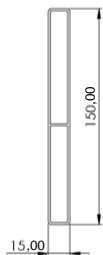

## BARREAUX DE 150 MM

Espacement de 15 mm

Entretoise pour espacement 15 mm

Espacement de 30 mm

Entretoise pour espacement 30 mm

STRUCTURE & FONCTIONNEMENT  
**GARANTIE 10 ANS**

LAQUAGE  
**GARANTIE 25 ANS**

	Hauteur hors tout en mm (du sol au chapeau)	
	Espacement de 15 mm	Espacement de 30 mm
2 lames	365	380
3 lames	530	560
4 lames	695	740
5 lames	860	920
6 lames	1 025	1 100
7 lames	1 190	1 280
8 lames	1 355	1 460
9 lames	1 520	1 640
10 lames	1 685	1 820
11 lames	1 850	2 000