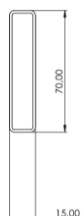

Variez les espacements selon vos envies

Clôture Smartkit – barreaux de 70 mm horizontaux avec espacement de 30 mm  
Coloris : noir 2100

## BARREAUX DE 70 MM

Espacement de 15 mm

Entretoise pour  
espacement 15 mm

Espacement de 30 mm

Entretoise pour  
espacement 30 mm

STRUCTURE &  
FONCTIONNEMENT  
**GARANTIE  
10 ANS**

LAQUAGE  
**GARANTIE  
25 ANS**