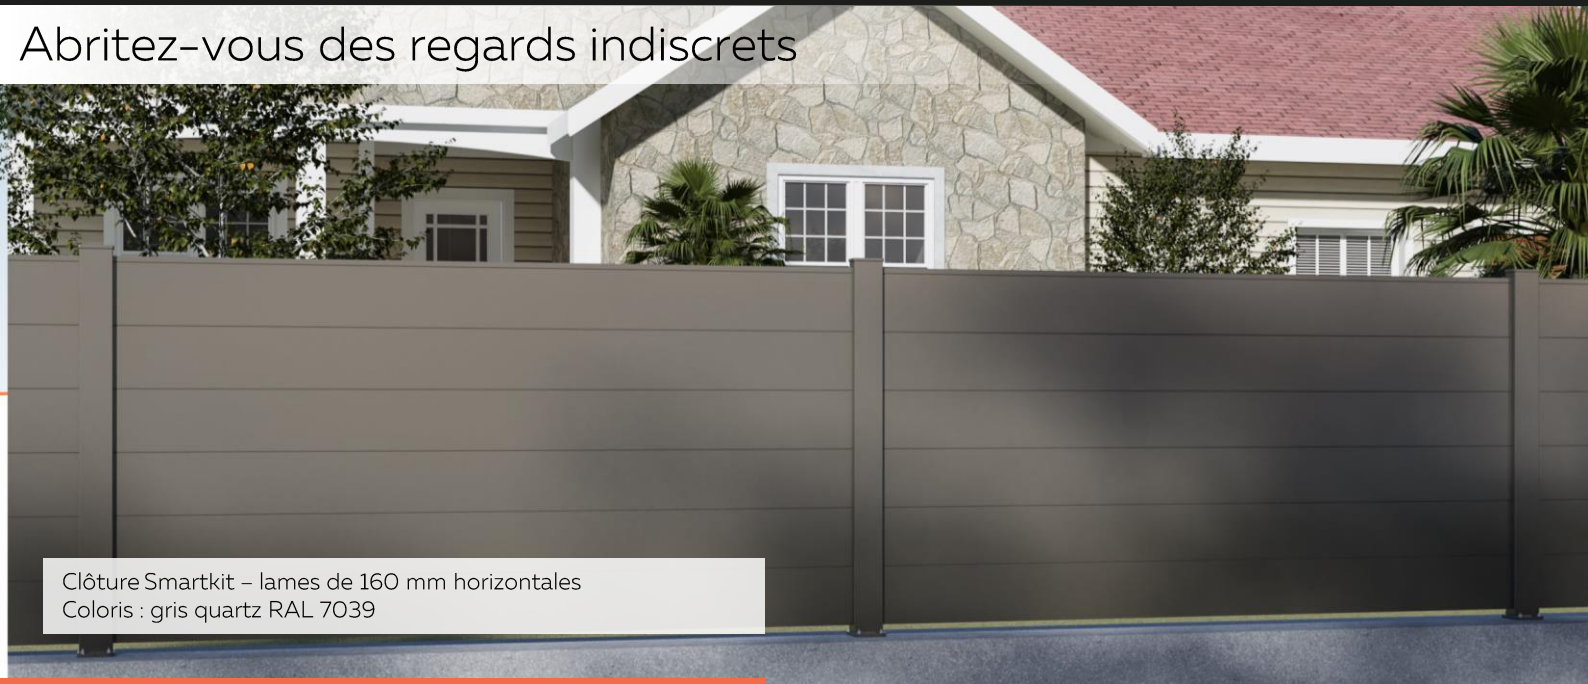

Abritez-vous des regards indiscrets

Clôture Smartkit – lames de 160 mm horizontales
Coloris : gris quartz RAL 7039

LAMES DE 160 MM